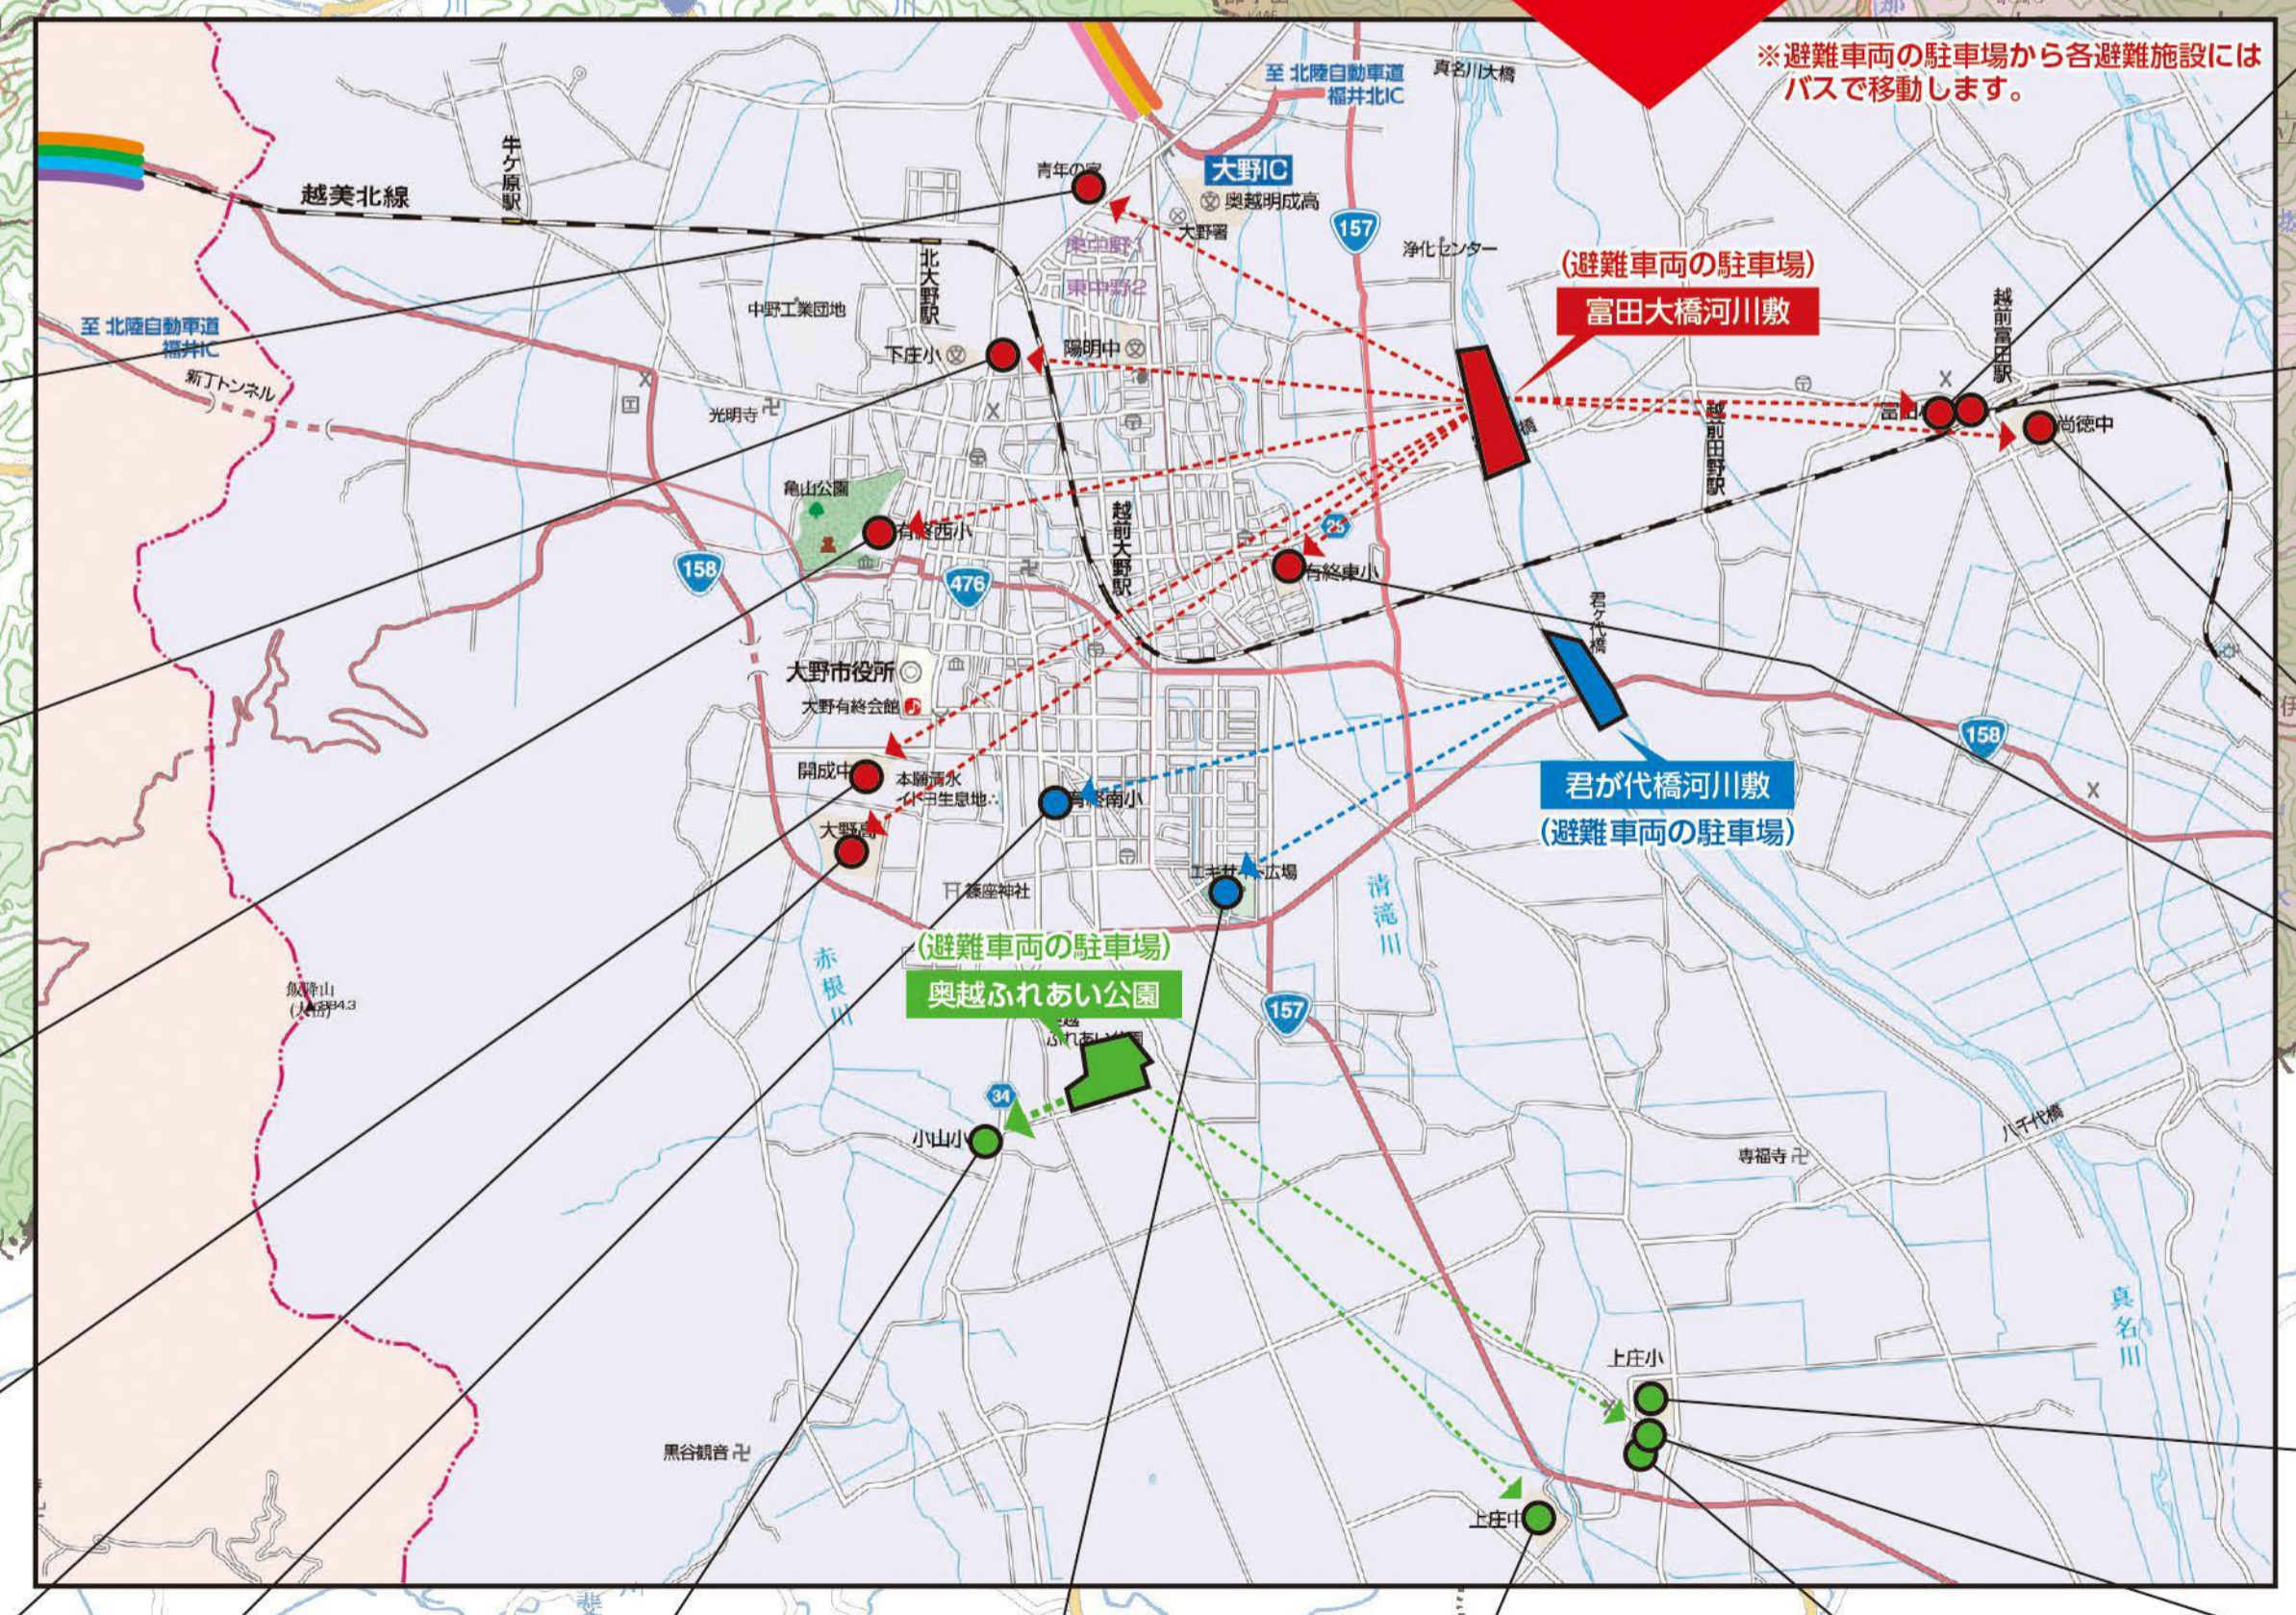

大野市

- 竹波
- 大野市富田小学校
- 丹生
- 富田公民館
- 菅浜
- 大野市尚徳中学校
- 早瀬・笹田
- 大野市有終南小学校
- 河原市・利田
- 大野市上庄小学校
- 木野・佐柿・麻生
- B&G海洋センター