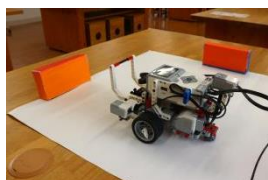

## プログラミングでロボットを動かそう！(入門編)

要予約

きいぱす職員による講座です。プログラミングでロボットを上下左右に動かして、ブロックを倒してみよう。初心者大歓迎！

**開催日** 2月6日(日)  
**定員** 各8組(各32人)  
**料金** 無料(ロボット1台/組)  
**時間** ①10時 ②14時(各90分)