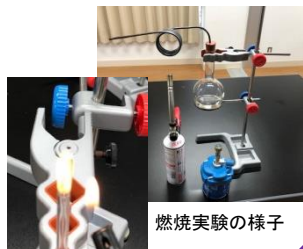

料金 無料(ロボット1台/組) **時間** 13:30~16:00

※写真はイメージです。

第6回エネルギー教室 要予約 ～カーボンニュートラルのエネルギー～

きいぱす職員による講座です。水素、アンモニア、メタンの性質や利用について解説します。あっと驚く実験もたくさん用意しています。

開催日 3月12日(土)

定員 20名

料金 無料

時間 13:30~14:30

燃焼実験の様子

2022きいぱす春祭り

開催日 3月19日(土)、20日(日)

時間 10:00~16:00

入館・体験無料!

内容

おもしろ科学実験ショー、エネルギー体験ひろば、段ボールで作る動物貯金箱、キラキラ万華鏡作り、ウランガラスの展示、森の恵みでワークショップ、ペットボトルロケット大会、スライム作り(有料)、きいぱすVR体験、BMXパフォーマンスショーと体験コーナー、グルメコーナー(有料)など

21日(月・祝)は後片付け等のため臨時休館とさせていただきます。