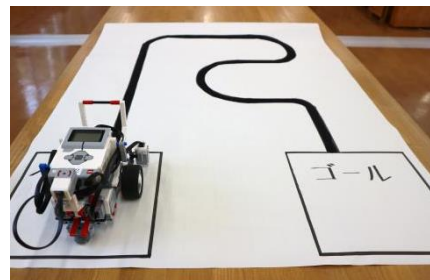

令和4年3月のイベント案内

プログラミングでロボットを動かそう！(大会編) 要予約

①コースをロボットがセンサで読み取り、ラインに沿って走行させます。②ラインの先にある軽石をできるだけ多く回収し戻ってきます。回収した軽石の数とタイムで順位を競います。

開催日 3月6日(日) **講師** 福井工業高等専門学校 助教 小松貴大氏

定員 10組(1組最大4人) 高専生が補助に入ります。みんなで大会を盛り上げよう！

料金 無料(ロボット1台/組) **時間** 13:30~16:00

※写真はイメージです。

第6回エネルギー教室 要予約 ～カーボンニュートラルのエネルギー～

きいぱす職員による講座です。水素、アンモニア、メタンの性質や利用について解説します。あっと驚く実験もたくさん用意しています。

開催日 3月12日(土)

定員 20名

料金 無料

時間 13:30~14:30