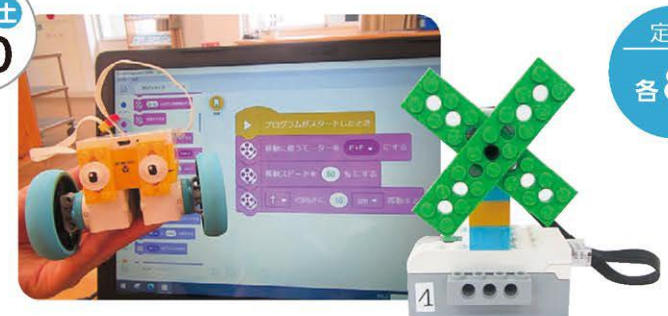

夏休みの工作教室・夏休みの自由研究は事前申込が必要です。申込はコチラから▶

きいばす 夏休みエネルギーフェア2022

7/30

定員
各10名程度

きいばす VR体験

●開始時間 10:00、13:00、15:00
(所要時間:20分)

360度に広がるエネルギーパノラマ世界を3Dで体験しよう!

7/30