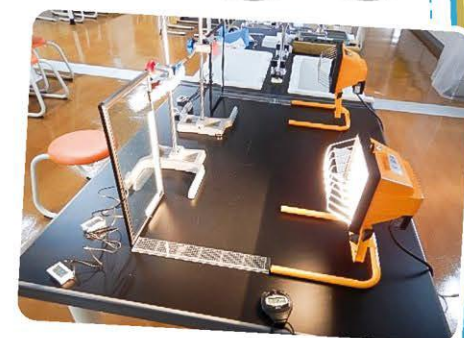

高学年向け

夏休みの 自由研究

定員
各5組

- ●開始時間 13:00~16:00
  (所要時間:180分)

断熱性能を比較する自由研究です。高断熱の家とそうでない家の、窓や壁の熱の伝わり方を調べます。

夏休みの工作教室・夏休みの自由研究は事前申込が必要です。申込はコチラから▶