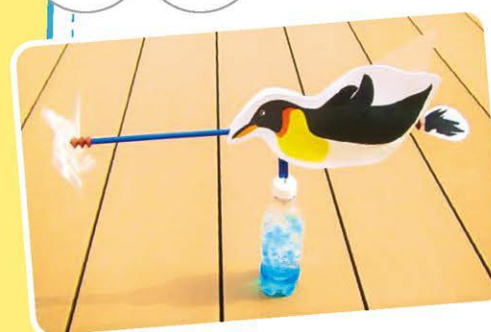

※きいばすによる記録・広報のため、イベントの写真撮影・録画・録音・オンライン配信等を行う場合がありますので、予めご了承ください。

※本事業はエネルギー構造高度化・転換理解促進事業により実施しています。

入館・体験
無料

きいばす 夏休み エネルギーフェア 2022

7.27(水)~7.31(日) 10:00~16:00

7/27(水) 7/31(日)

低学年向け

夏休みの 工作教室