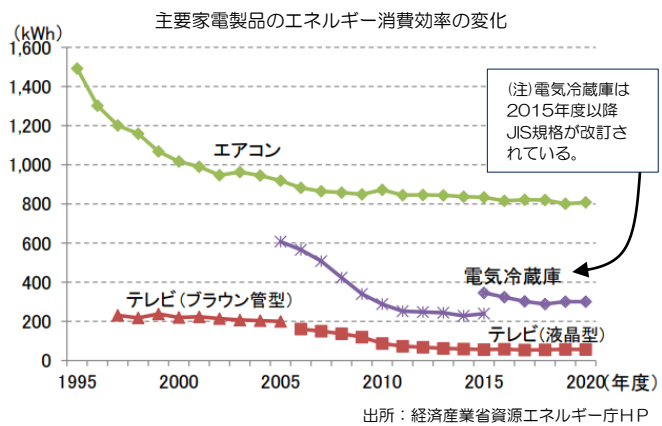

7月使用電力量 9,019kWh

注) 使用電力量には電力会社から購入した分も含まれています。

出力100kW (1基50kW)
一般家庭で使用する電力量
300kWh/月として、約39軒分
の電力量を発電しました。

クイズ形式でエネルギーについて関心や知識を深めました。

8月19日に福井市森田公民館
小学4~6年生8名が教育事業
で訪れました。

ロボットプログラミングの体験状況

8月9日に美浜中央小5年生
24名が夏休みの校外学習で訪れ
ました。インモーションやVR
など、カリキュラムに含まれな
い体験を楽しく学習しました。

8月のトピック

手作り楽器で楽しくセッションしました。

8月28日に「リサイクル楽器D
Eコンサート」を開催しました。
ペットボトルや空き缶を使い、親
子で協力しながらいろいろな楽器
を作りました。(参加者数25名)

導線と磁石を使って交流発電機の同期を体験しました。

8月24日~26日に中学生用のき
いばすプログラムを体験し、その
内容について評価・検討する研修
会を開催しました。県内外の教員
約10名が参加し、学校との効果的
な連携についても議論しました。