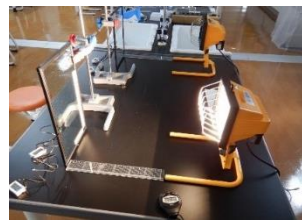

第4回エネルギー教室 ～カーボンニュートラルを考えるPart.2～

熱を閉じ込めるなど、熱に注目したいろいろな実験を行います。

開催日 2月18日(土)

定員 20名

時間 13:30～15:00

ガラス窓にライトを当て、熱の伝わり方を調べる様子

要予約
参加無料

冬のロボットプログラミング 体験会2023～未来に役立つチカラをつけよう!～

開催日 2月11日(土)、12日(日)

内容 小学校低学年～プログラミングに興味関心のある方ならどなたでも参加できる3つのコースをご用意しました。学年、年齢にかかわらず、興味のあるコースに参加できます。

各コースの詳細や申込はQRコードから

要予約
参加無料

「組立ブロック体験」

ブロックを組み立ててロボットを作ったり
ロボットをプログラミングで動かすことができます。

①10:00 ②13:00 ③15:00

料金: 400円/90分

定員: 各5組(1組最大4名まで)