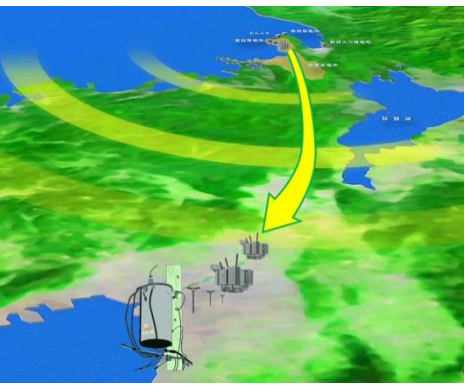

ペルトンくん

2月のトピック

ゴムをねじる回数を調整し、狙ったところにチョロQを停めて得点を競う「チョロQレース」

このプログラムでは、ゴムや竹を使ったおもちゃを作り、昔の人がゴムの伸び縮みや竹のしなりなどのエネルギーを、上手に暮らしや遊びに活かしてきたことを学びます。
ゴムパチンコは、ゴムを引っ張る強さを変えると、ねらったところに玉を飛ばせます。チョロQは、ゴムをねじる回数によって速さや進む距離が変わります。
ゴムにエネルギーを蓄え、その量を調整できることを、体験を通して楽しく学びます。

体験プログラム

電気の速度は光が伝わるの速さと同じ。1秒間に地球を7周半するんだ。

「電気は電線を使って届けられる」ことは知っているよね。電気が伝わる速度はとても速くて、美浜発電所から大阪市まで0.0005秒しかかからないんだ。そして、みんなが使っている電気は作られてすぐに届けられているんだ。
つまり発電所では、みんなが使う分に合わせて同量の電気を瞬時に作っているんだ。だとすると「どうやってみんなが使った電気の量が分かるの?」って思わない?
このことについて知りたくなったらきいばすへGO!