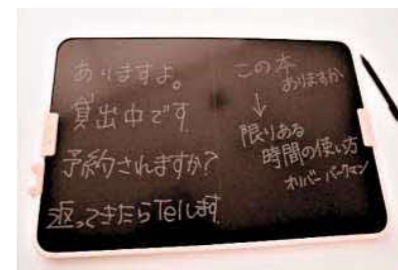

情報

アルゴリズム図鑑	石田保輝
はじめてのWindows11	戸内順一

歴史・地理

世界「民族」全史	宇山卓栄
ヒエログリフを解け	エドワード ドルニック
南極の食卓	渡貴淳子

社会

社会を究める	若新雄純
楽しい!2拠点生活	森永卓郎
保健室から見える本音が言えない子どもたち	桑原朱美

医学

カラダのすべてを肛門は知っている	赤羽根拓弥/監修
1キロもやせていないのに小顔になれる!顔面縮小マッサージ	角森脩平
誰がために医師はいる	松本俊彦

技術

鍵のいらぬ生活	小白悟
初心者のための海図教室	吉野秀男
トコトンやさしい金属腐食の本	吉村泰治

家庭

ジッパーつきポリ袋でつくる誰でもできる手前味噌	杵島直美
めざせ塩分マイナス2gコンビニ・総菜も活用かんたん!減塩めし	本田ようこ/料理
長澤恵のティッシュチャイタイ料理教室	長澤恵

産業

使い切れない農地活用読本	農山漁村文化協会/編
農家が教える野菜の収穫・保存・料理	西東社編集部/編

『筆談ボード』をご利用いただけます

聞こえ方や発声に不自由を感じておられる方のための筆談ボードを、図書館カウンターに設置しました。所蔵確認や本の予約の際、電子ボードにサッと書いてお問合せ頂けます。ぜひ、ご活用ください。

『本の通帳ケース』交付開始!

本の通帳と利用カードをまとめて収納できる『本の通帳ケース』を図書館のカウンターにて交付しております。お気軽にお声かけください。

【1枚目】美浜町民:子ども 無料/大人 100円 美浜町外者:200円