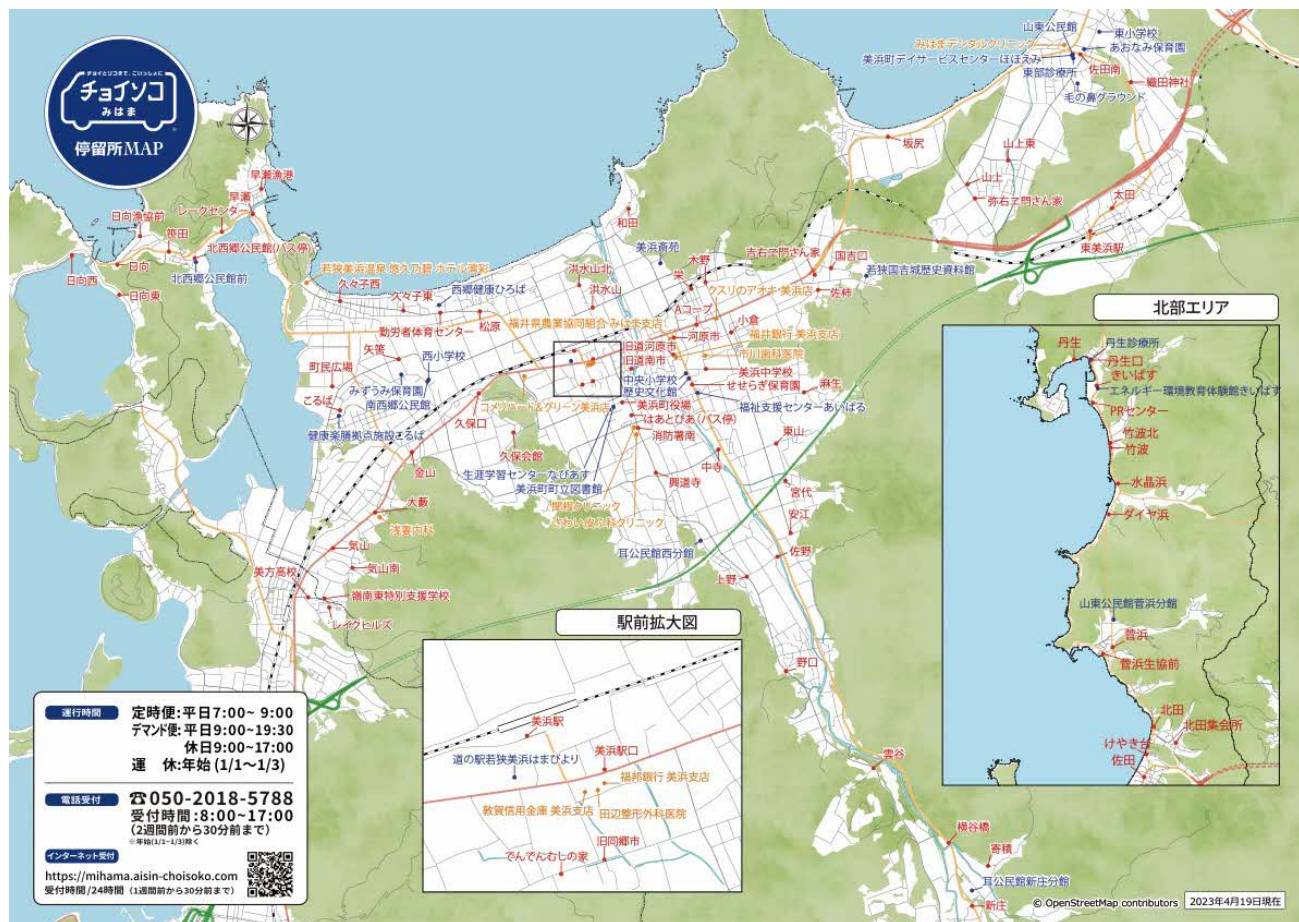

ご利用方法

チョイソコは
株式会社アイシンの
登録商標です

チョイソコみはまの運行エリア

チョイソコみはまは令和5年6月2日から美浜町全域で運行を開始します。

※この停留所マップは令和5年4月末検討時点のもの

導入予定車両
(写真は14人乗りのタイプ)

車両デザイン

運行内容

平日の運行時間

定期便 7:00～9:00
デマンド便9:00～19:30

休日の運行時間

デマンド便9:00～17:00
定期便は無し

運行内容

- ④運賃（1乗車）：大人 200円/回**
子供（小学生以下） 無料
身体障害者等 免除（同乗する介助者1名含む）
- 運行エリアをまたぐ移動（西エリア⇄東エリア）は
乗り継ぎでご利用できます。乗り継ぎ運賃は発生しません。
（乗り継ぎ券をドライバーがお渡しします）