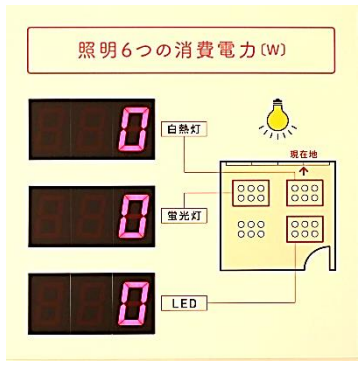

## LED照明

前号で紹介した節電の  
ために見直すものとして、  
照明の省エネについて紹  
介します。

LEDは、「省エネルギーで  
地球にやさしい明かり」として、  
世界で急速に普及しています。  
もちろんきいばすの照明もほ  
とんどがLEDですが、きいば  
すの情報ライブラリーには、白  
熱球、蛍光灯、LEDの電球が  
同じ数ずつ、同じ明るさになる  
ように取り付けられています。  
そして、それぞれの消費電  
力(W)が、モニターで確認でき  
ます。同じ明るさで、どれくら  
いLEDの消費電力が少ないか  
は、是非きいばすに来て確かめ  
てください。

きいばすの天井にも、  
発見がいっぱいだね！

もう一つ見ていただきたいの  
が、LED照明器具の形です。  
きいばすには、丸い電球のよ  
うなもの、蛍光灯のように細長い  
もの、スポットライトのよう  
なものなど、場所にあわせて、さ  
まざまな形のLED照明器具を  
取り付けています。お家の照明  
器具を取り換える際の参考にし  
てみてはいかがでしょうか。  
LED照明器具に興味がい  
たら、きいばすにGOです！