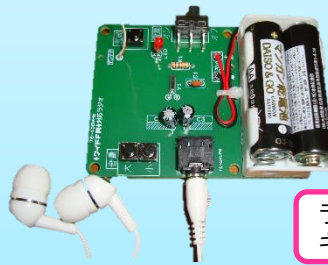

お申し込み
QRコード

大人も子どもも遊ぼう！企画講座

電波教室

目に見えないエネルギー「電波」の
ヒミツを解き明かそう！

6月27日 土

14:00~16:00

ラジオの組み立て
キットがもらえるよ！

場 所： きいばす実験室
参加費： 無料(別途入館料が必要です)
定 員： 10組(先着)
講 師： 福井県電波適正利用
推進員協議会

お申し込み
QRコード

私たちのまわりで情報を運ぶ「電波」は、大切な有限のエネルギーです。その正体や正しい利用について学んだ後は、はんだごてを使って自分だけのラジオを完成させよう！
※はんだごてを使用するので、必ず保護者の方と2人1組でご参加ください。

2026年5月13日(水)9:30から募集開始

*一部内容が変更になる場合がございます。

※申し込みは、QRコード、FAX(39-1117)、メール、当館受付窓口にてお願いします。
※申し込み後、1週間経過しても受付完了の連絡がない場合は、電話でご確認ください。
※上記イベント開催中は、「組立ブロック体験」「VR体験」は実施していません。