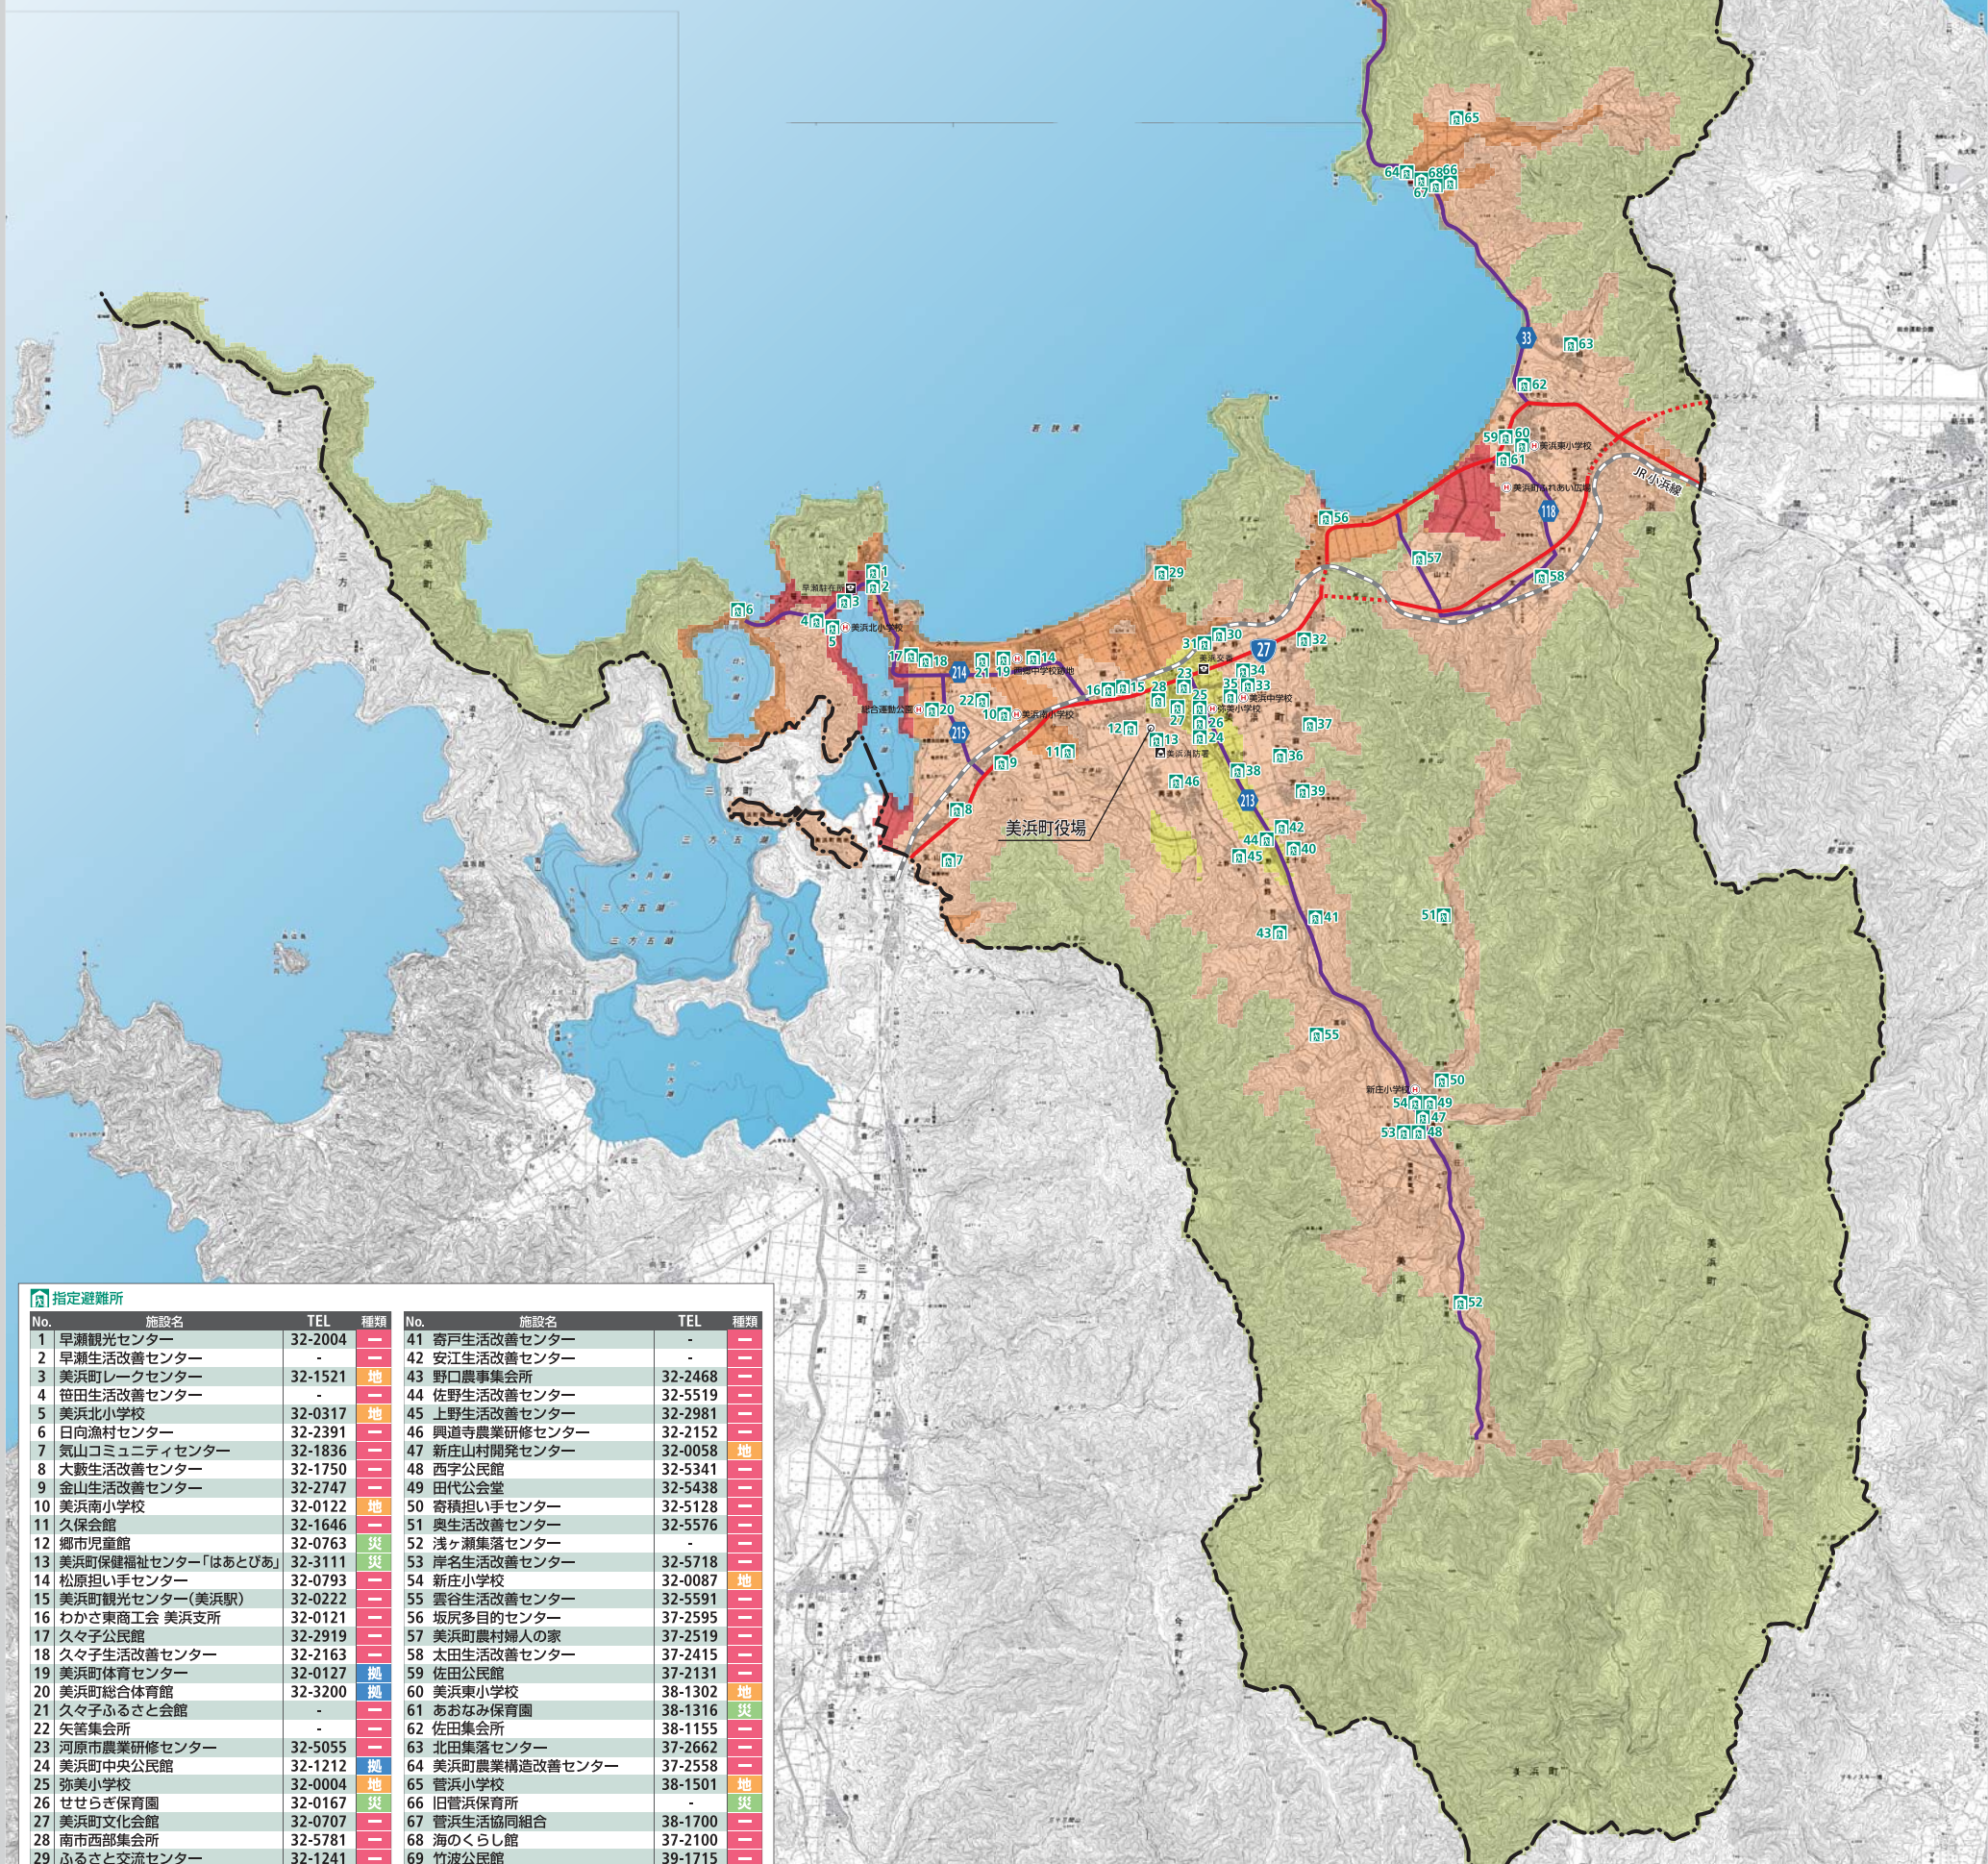

美浜町ゆれやすさマップ (最大震度分布図)

保存版

この『美浜町ゆれやすさマップ』は、美浜町全域を約50m四方のメッシュごとに分割し、その50mメッシュごとに、美浜町で影響が想定される「湖北山地断層帯北西部で発生する地震」、「三方・花折断層帯で発生する地震」、「野坂・集福寺断層帯で発生する地震」、「柳ヶ瀬・関ヶ原断層帯で発生する地震」、「全国どこでも起こりうる直下型の地震」について地表における震度を計算し、それぞれの地震の計算結果の中から『最大震度』を地図上に表現しています。

地図記号の見方		震度のめやす	
指定避難所	指定避難所	計測震度	震度階級
交番・駐在所	消防署	小 5.5	6弱
町役場	ヘリポート	5.8	
その他(主要道路、鉄道等)	国道	6.0	6強
	県道	6.3	
	JR小浜線	6.5	7
	行政界	大	

指定避難所			
No.	施設名	TEL	種類
1	早瀬観光センター	32-2004	-
2	早瀬生活改善センター	-	-
3	美浜町レークセンター	32-1521	地
4	笹田生活改善センター	-	-
5	美浜北小学校	32-0317	地
6	日向漁村センター	32-2391	-
7	菊山コミュニティセンター	32-1836	-
8	大敷生活改善センター	32-1750	-
9	金山生活改善センター	32-2747	-
10	美浜南小学校	32-0122	地
11	久保会館	32-1646	-
12	郷市児童館	32-0763	災
13	美浜町保健福祉センター「はあとびあ」	32-3111	災
14	松原担い手センター	32-0793	-
15	美浜町観光センター(美浜駅)	32-0222	-
16	わかさ東商工会 美浜支所	32-0121	-
17	久々子公民館	32-2919	-
18	久々子生活改善センター	32-2163	-
19	美浜町体育センター	32-0127	地
20	美浜町総合体育館	32-3200	地
21	久々子ふるさと会館	-	-
22	矢吉集会所	-	-
23	河原市農業研修センター	32-5055	-
24	美浜町中央公民館	32-1212	地
25	弥美小学校	32-0004	地
26	せせらぎ保育園	32-0167	災
27	美浜町文化会館	32-0707	-
28	南市西部集会所	32-5781	-
29	ふるさと交流センター	32-1241	-
30	木野担い手センター	32-2258	-
31	栄会館	32-0285	-
32	佐柿園吉会館	32-0080	-
33	小倉会館	32-0600	-
34	小倉集会所	-	-
35	美浜中学校	32-1670	地
36	東山生活改善センター	32-2154	-
37	麻生王の舞会館	32-2975	-
38	中寺公会堂	32-2977	-
39	宮代生活改善センター	32-2979	-
40	五十谷生活改善センター	-	-
41	寄戸生活改善センター	-	-
42	安江生活改善センター	-	-
43	野口農事集会所	32-2468	-
44	佐野生活改善センター	32-5519	-
45	上野生活改善センター	32-2981	-
46	興進寺農業研修センター	32-2152	-
47	新庄山村開発センター	32-0058	地
48	西宇公民館	32-5341	-
49	田代公会堂	32-5438	-
50	寄積担い手センター	32-5128	-
51	奥生活改善センター	32-5576	-
52	浅ヶ瀬集落センター	-	-
53	岸名生活改善センター	32-5718	-
54	新庄小学校	32-0087	地
55	雲谷生活改善センター	32-5591	-
56	坂尻多目的センター	37-2595	-
57	美浜町農家婦人の家	37-2519	-
58	太田生活改善センター	37-2415	-
59	佐田公民館	37-2131	-
60	美浜東小学校	38-1302	地
61	あおなみ保育園	38-1316	災
62	佐田集会所	38-1155	-
63	北田集落センター	37-2662	-
64	美浜町農業構造改善センター	37-2558	-
65	菅浜小学校	38-1501	地
66	旧菅浜保育所	-	災
67	菅浜生活協同組合	38-1700	-
68	海のくらし館	37-2100	-
69	竹波公民館	39-1715	-
70	丹生小・美浜中学校丹生分校	39-1831	地
71	丹生公会堂	39-1320	-
72	はまかせ保育園	39-1053	災

※『美浜町ゆれやすさマップ』は、地震防災マップ作成技術資料(内閣府平成17年3月)に基づき作成しています。

「この地図は、国土地理院長の承認を得て、同院発行の数値地図25000(地図画像)を複製したものである。(承認番号 平22業複.67号)」