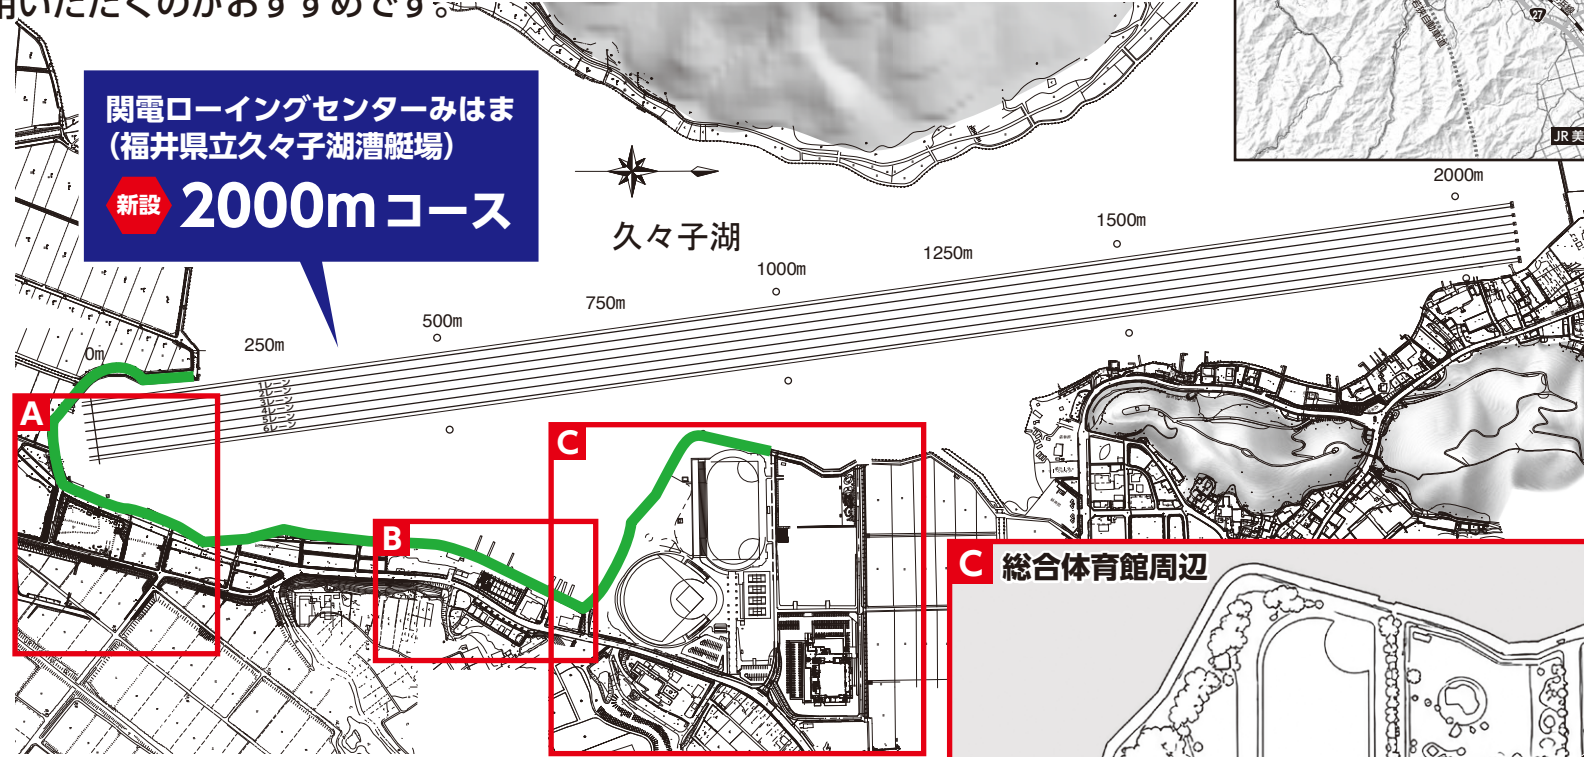

福井でもユニフォ
ーミティの高さと
他を圧倒する漕ぎ
で勝ちます!

駐車場・交通のお願い

お車でお越しの際は、**一般駐車場(青枠)**をご利用
ください。観覧の際は、見やすい**緑枠エリア**をご
利用いただくのがおすすめです。

関電ローイングセンターみはま
(福井県立久々子湖漕艇場)
新設 **2000mコース**